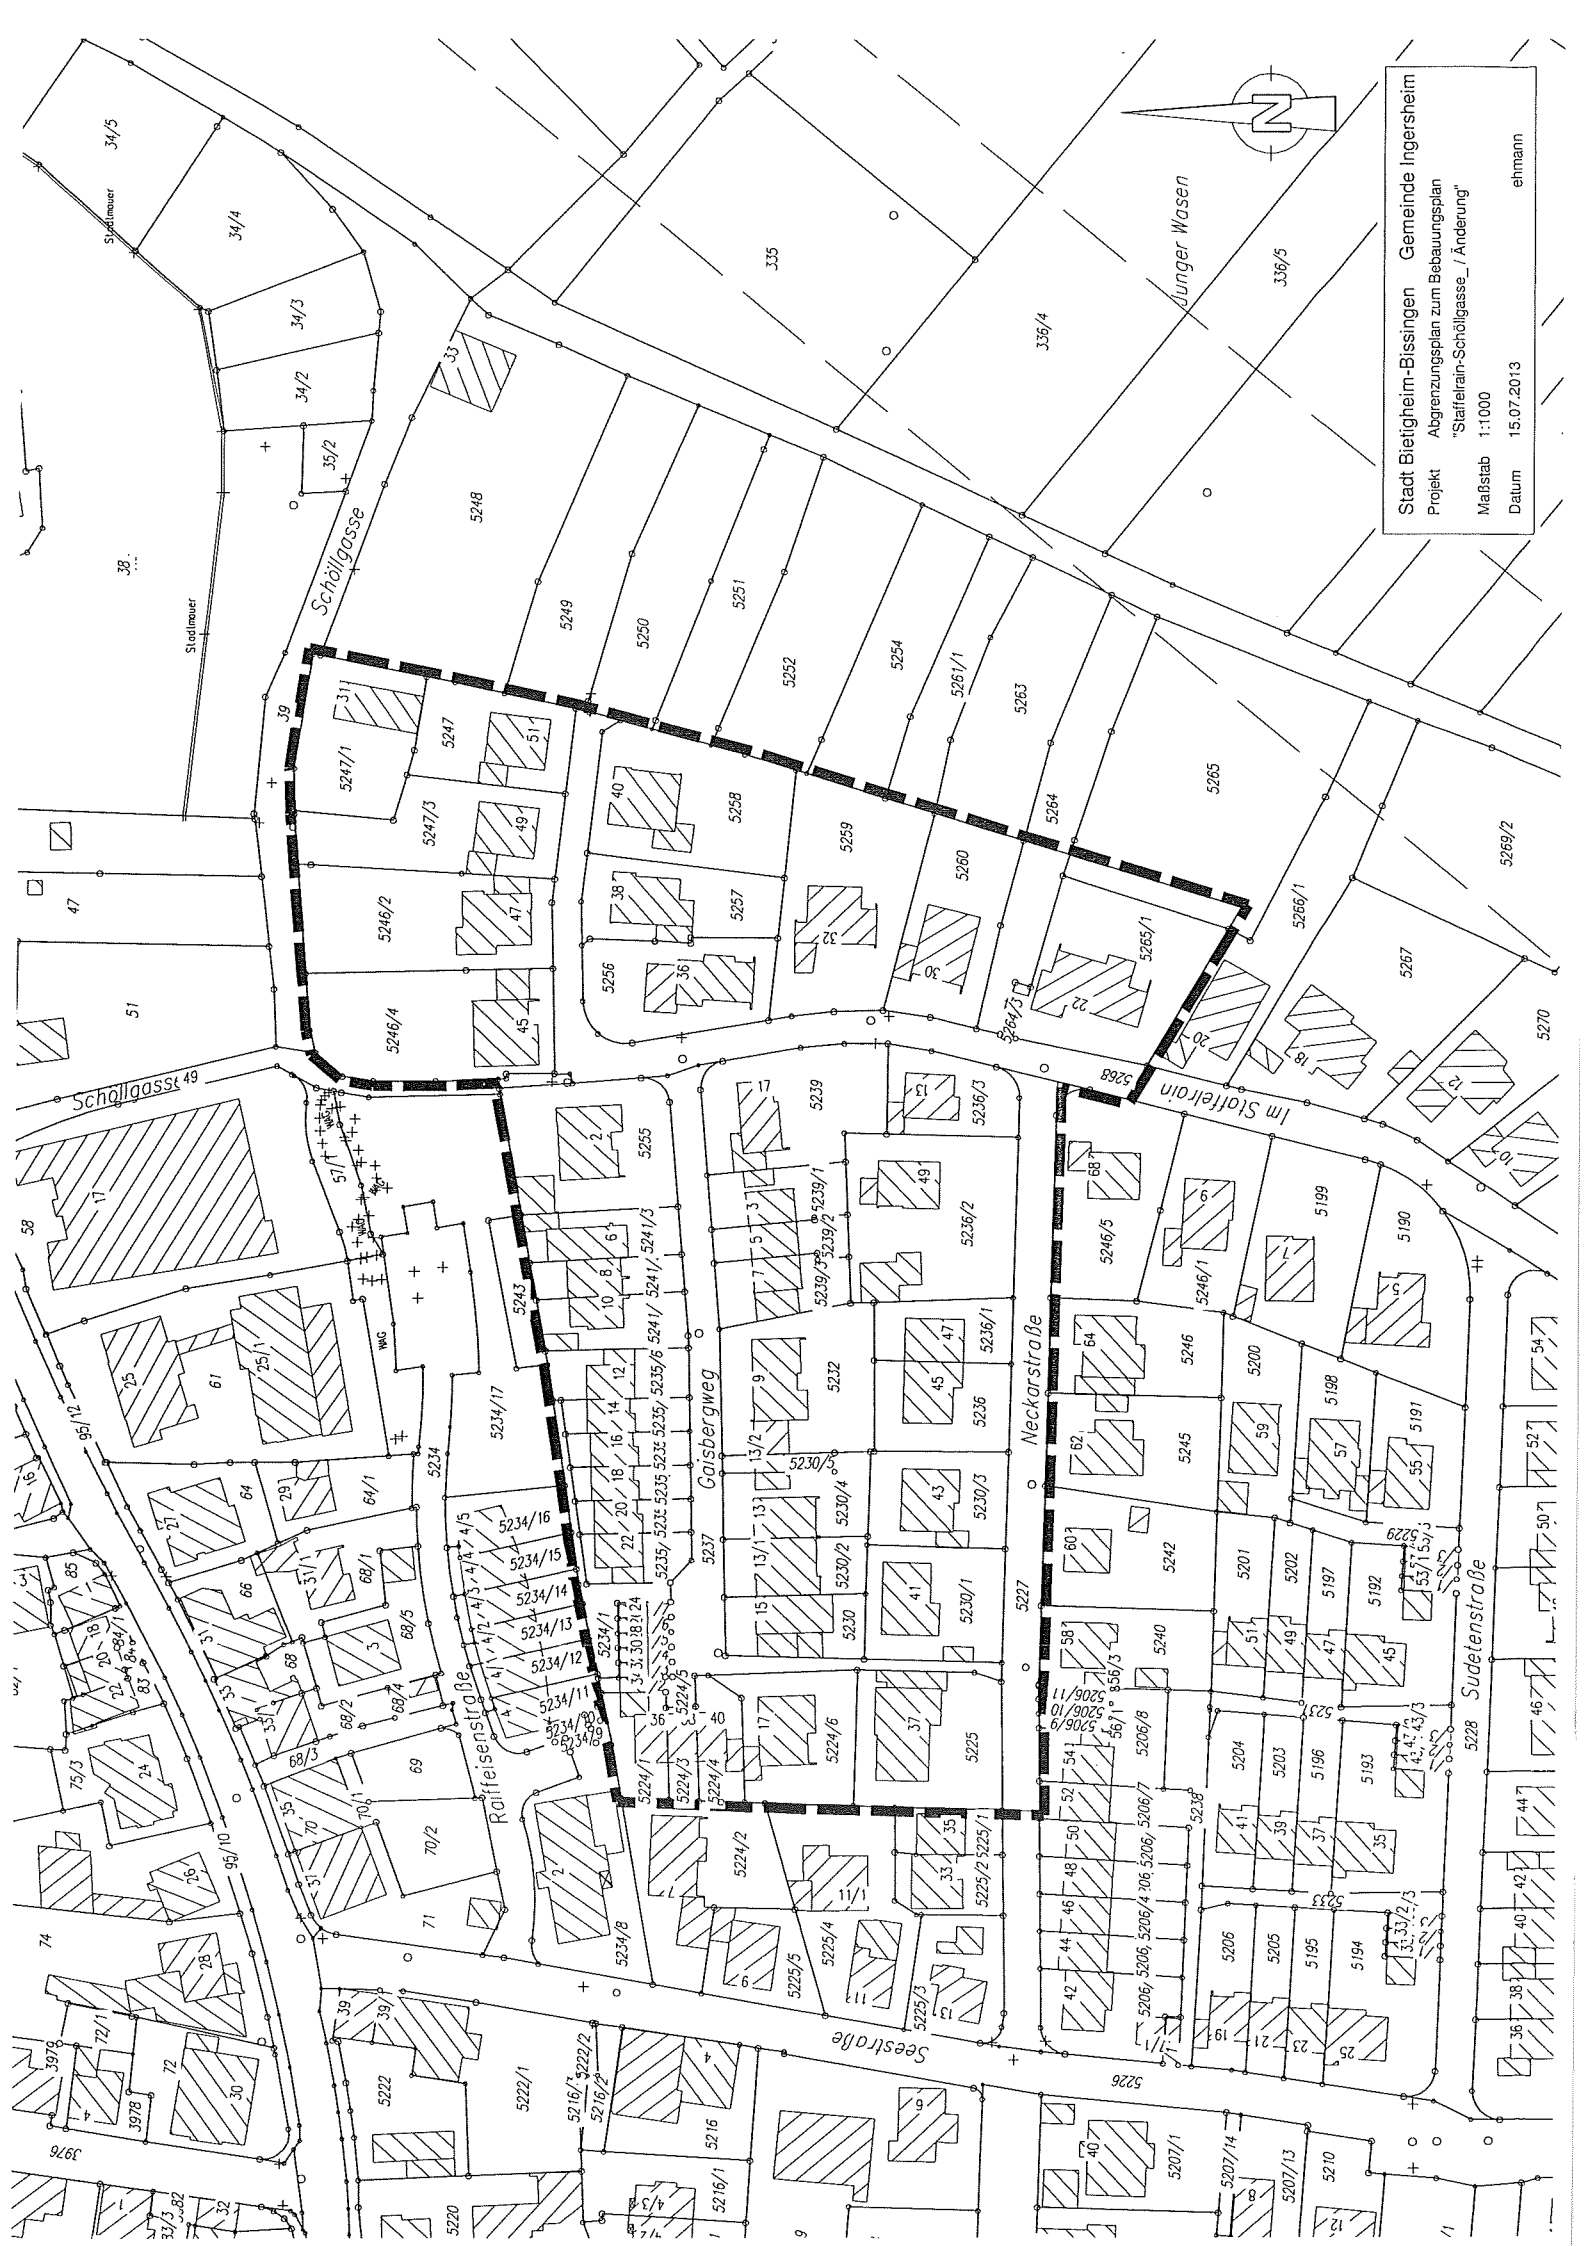

Stadt Bietighem-Bissingen    Gemeinde Ingersheim  
 Projekt    Abgrenzungsplan zum Bebauungsplan  
              "Stofflein II"  
 Maßstab    1:1000  
 Datum    15.07.2013  
 ethmann

Stadt Bietigheim-Bissingen    Gemeinde Ingersheim  
 Projekt    Abgrenzungsplan zum Bebauungsplan  
           "Steffelrain-Schöllgasse\_ / Änderung"  
 Maßstab    1:1000  
 Datum      15.07.2013  
 ehmann